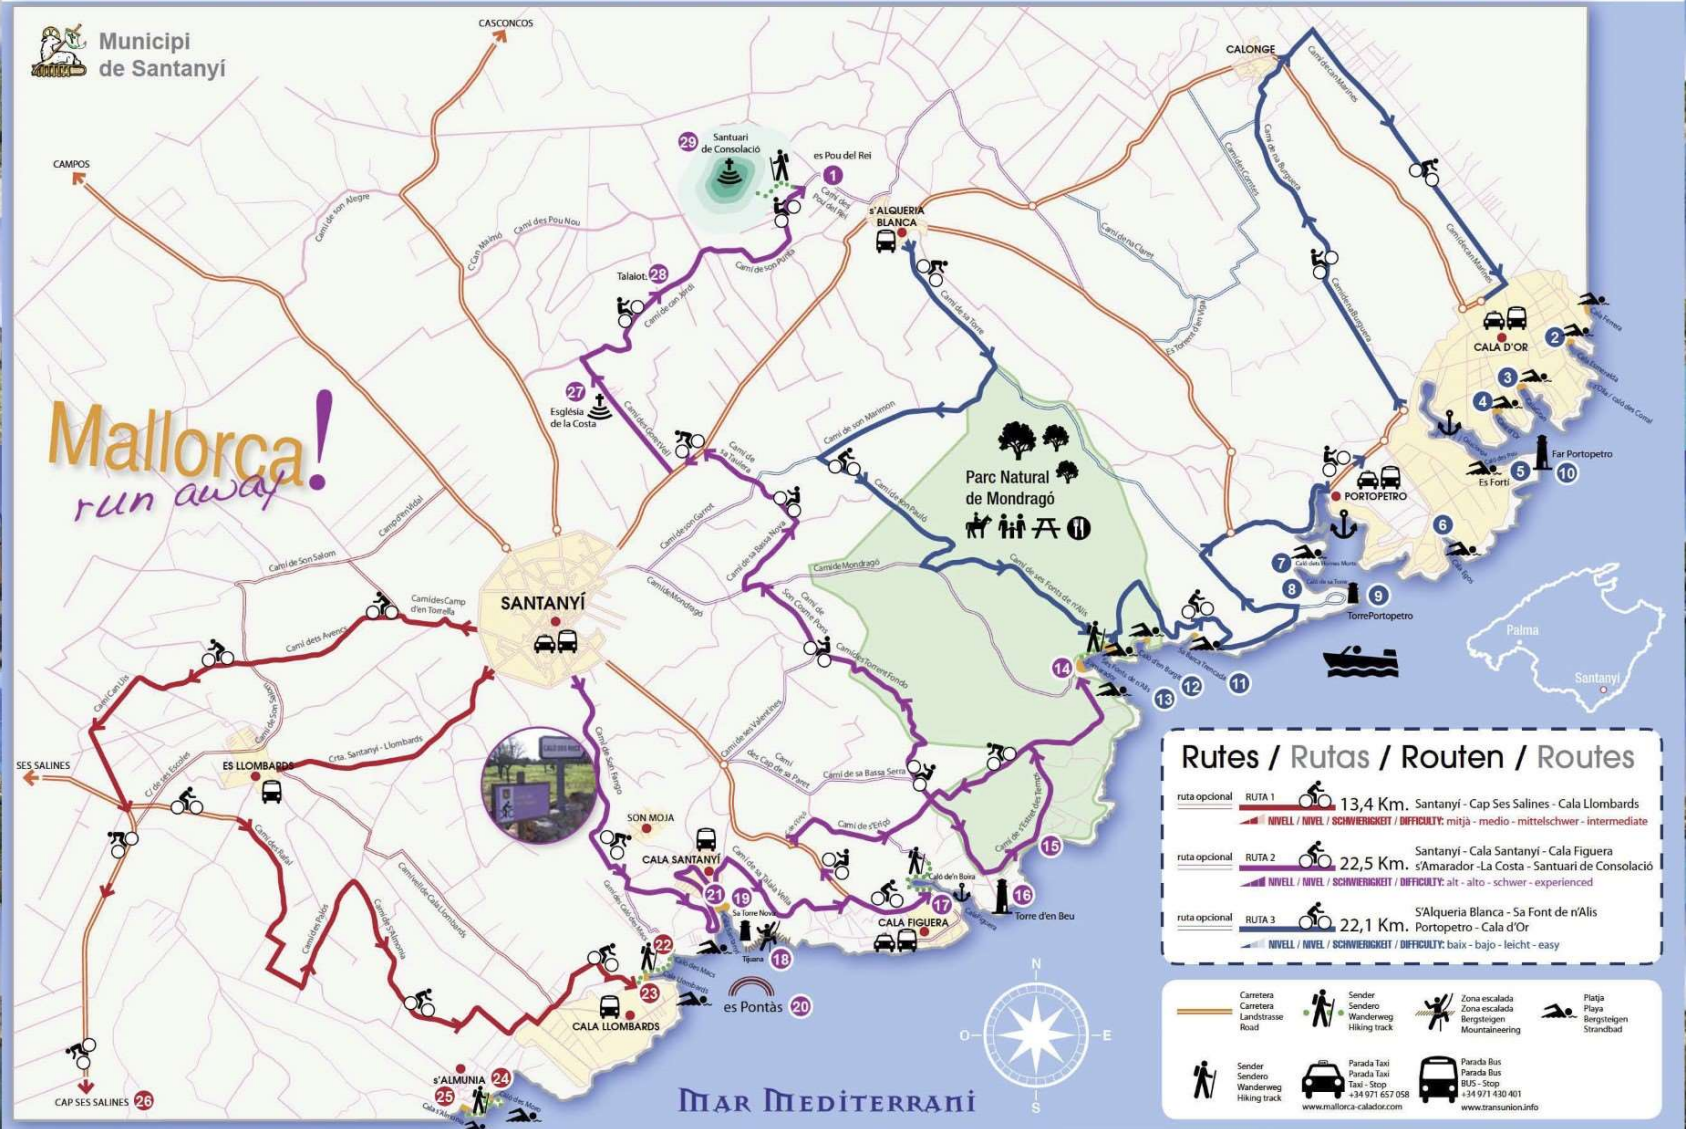

1 es Pou del Rei

2 Cala Esmeralda

3 Cala Gran

4 Cala d'Or

5 es Fortí

6 Cala Egos

7 Caló dets Homes Morts

8 Caló de sa Torre

9 Torre Portopetro

10 Far Portopetro

29 Santuari de Consolació

28 Talalots

27 Església de la Costa

26 Far ses Salines

25 Cala s'Almunia

24 Caló des Moro

11 Sa Barca Trencada

12 Caló d'en Borgit

13 Ses Fonts de n'Alis

14 s'Amarador

15 s'Estret des Temps

16 Torre d'en Beu